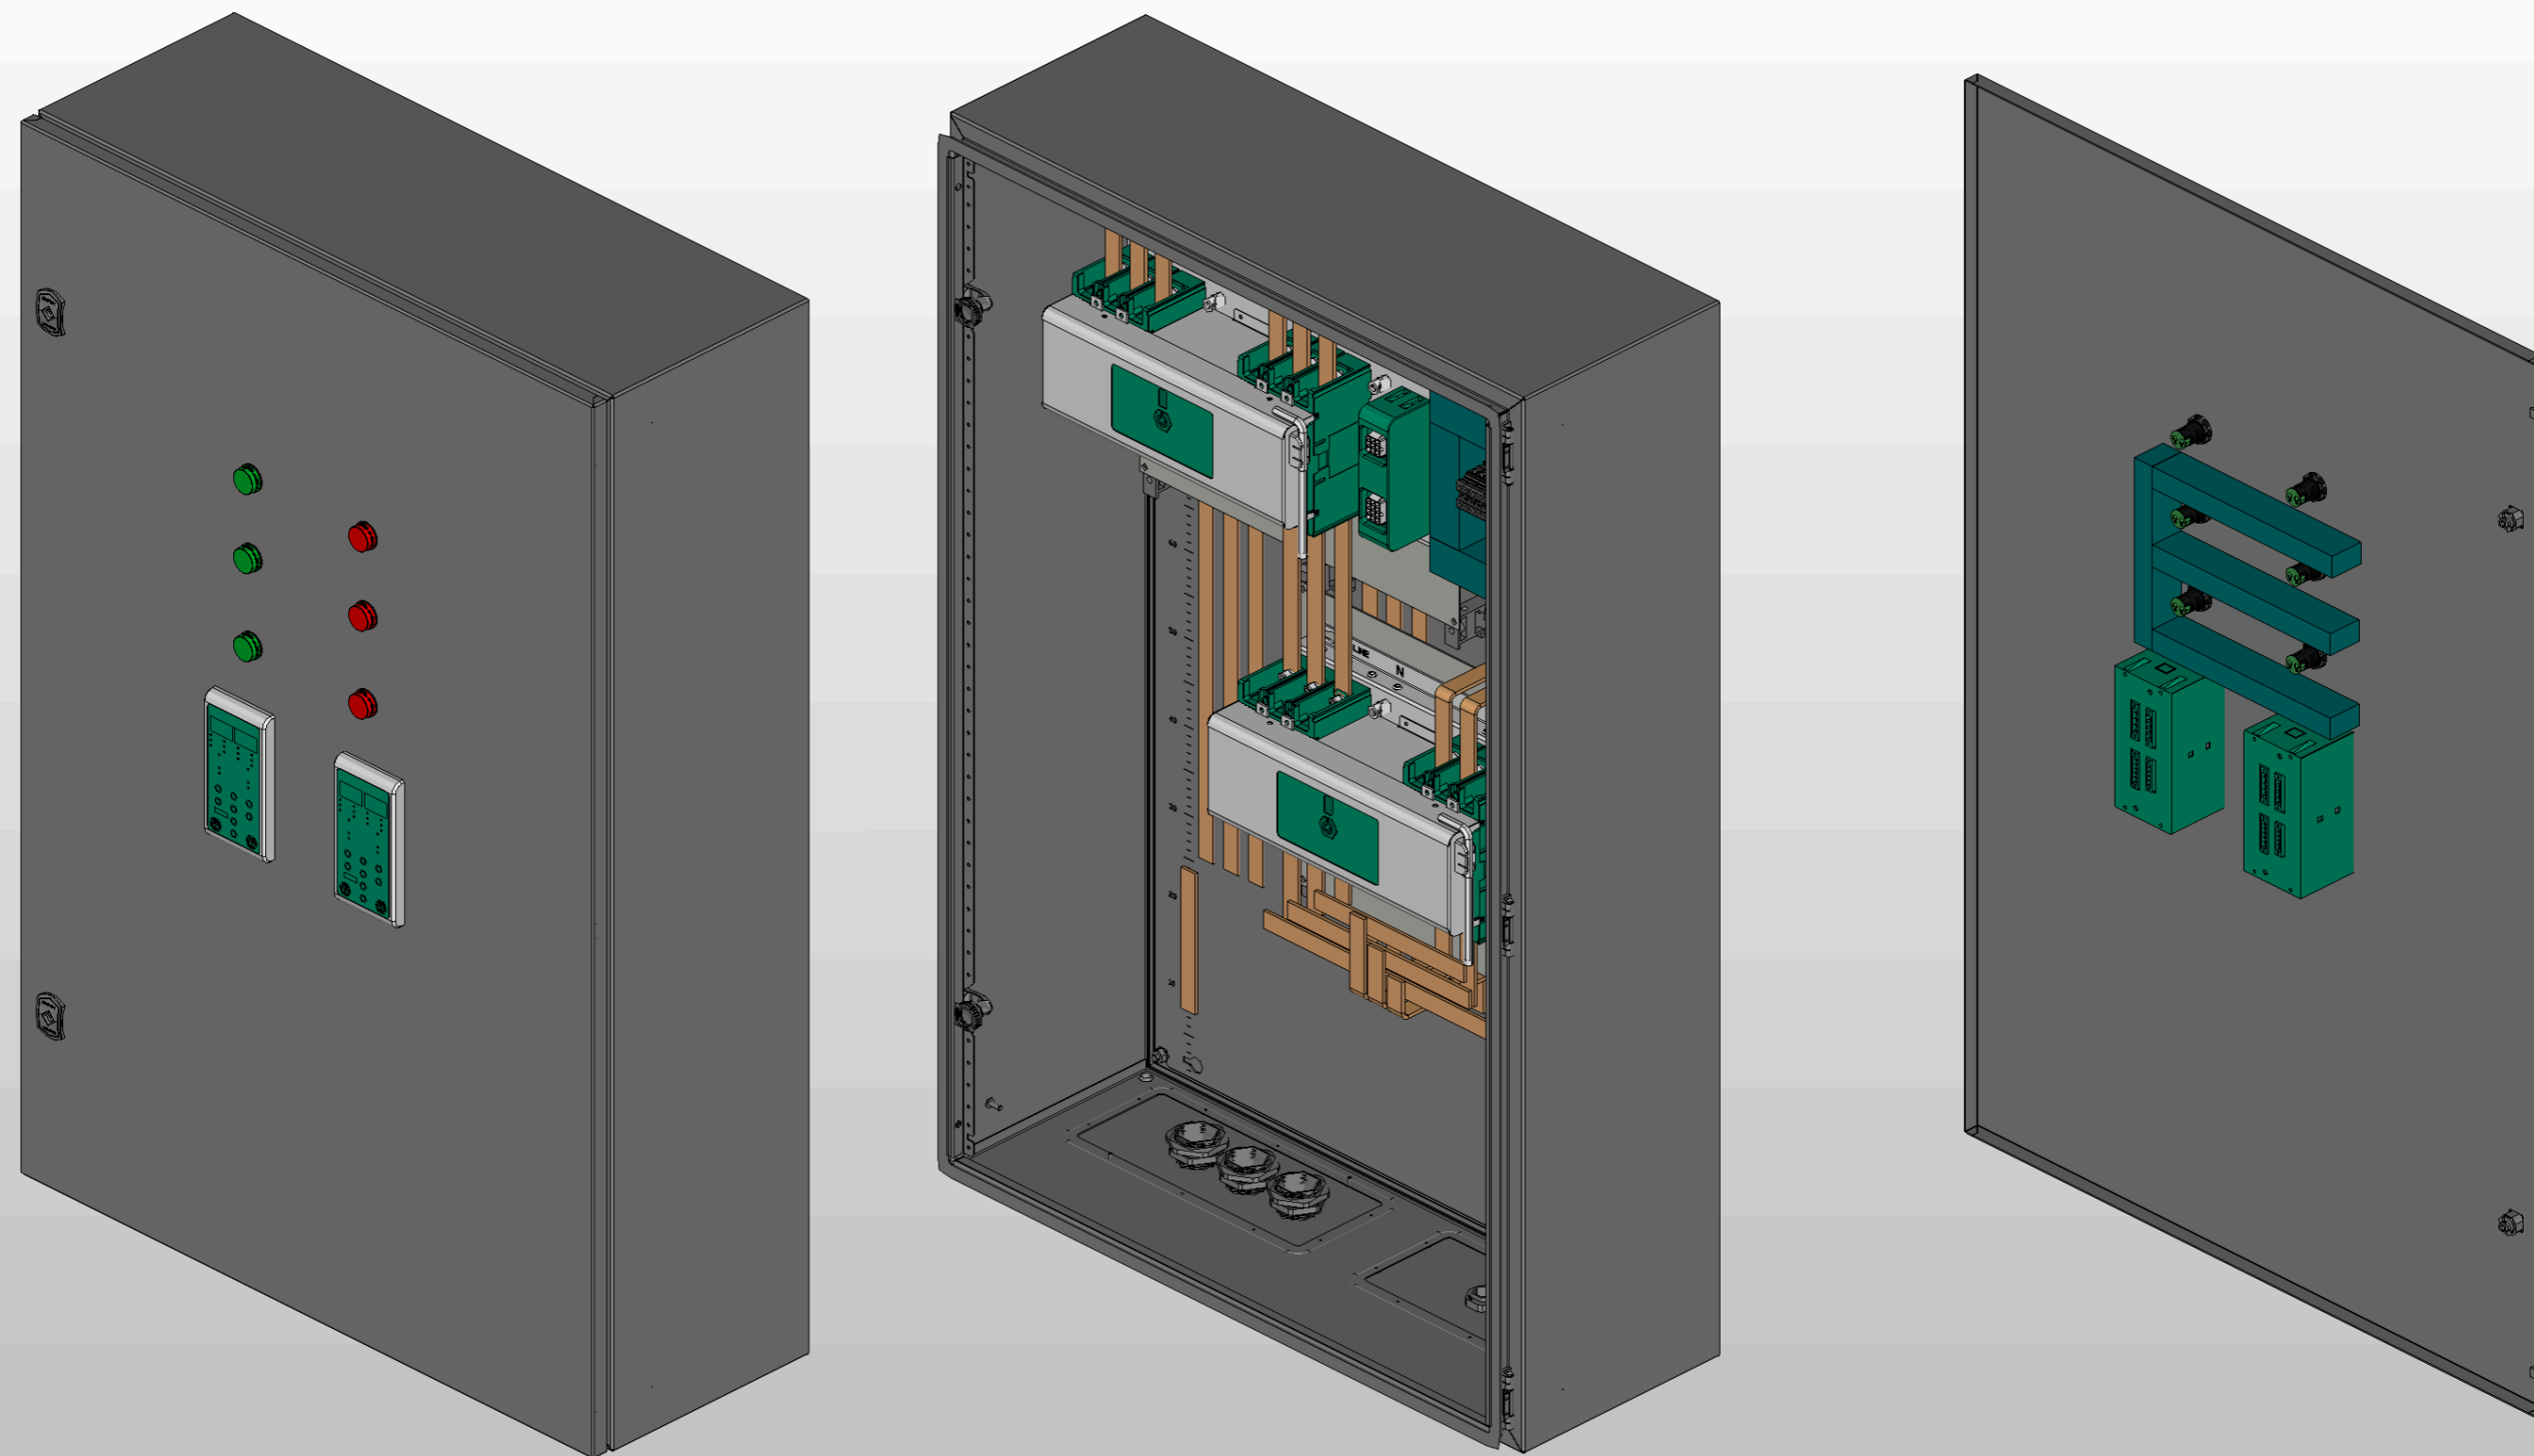

Инв. № подл.	Подп. и дата

Ред.	Листов	№ докум	Подп	Дата	Листов