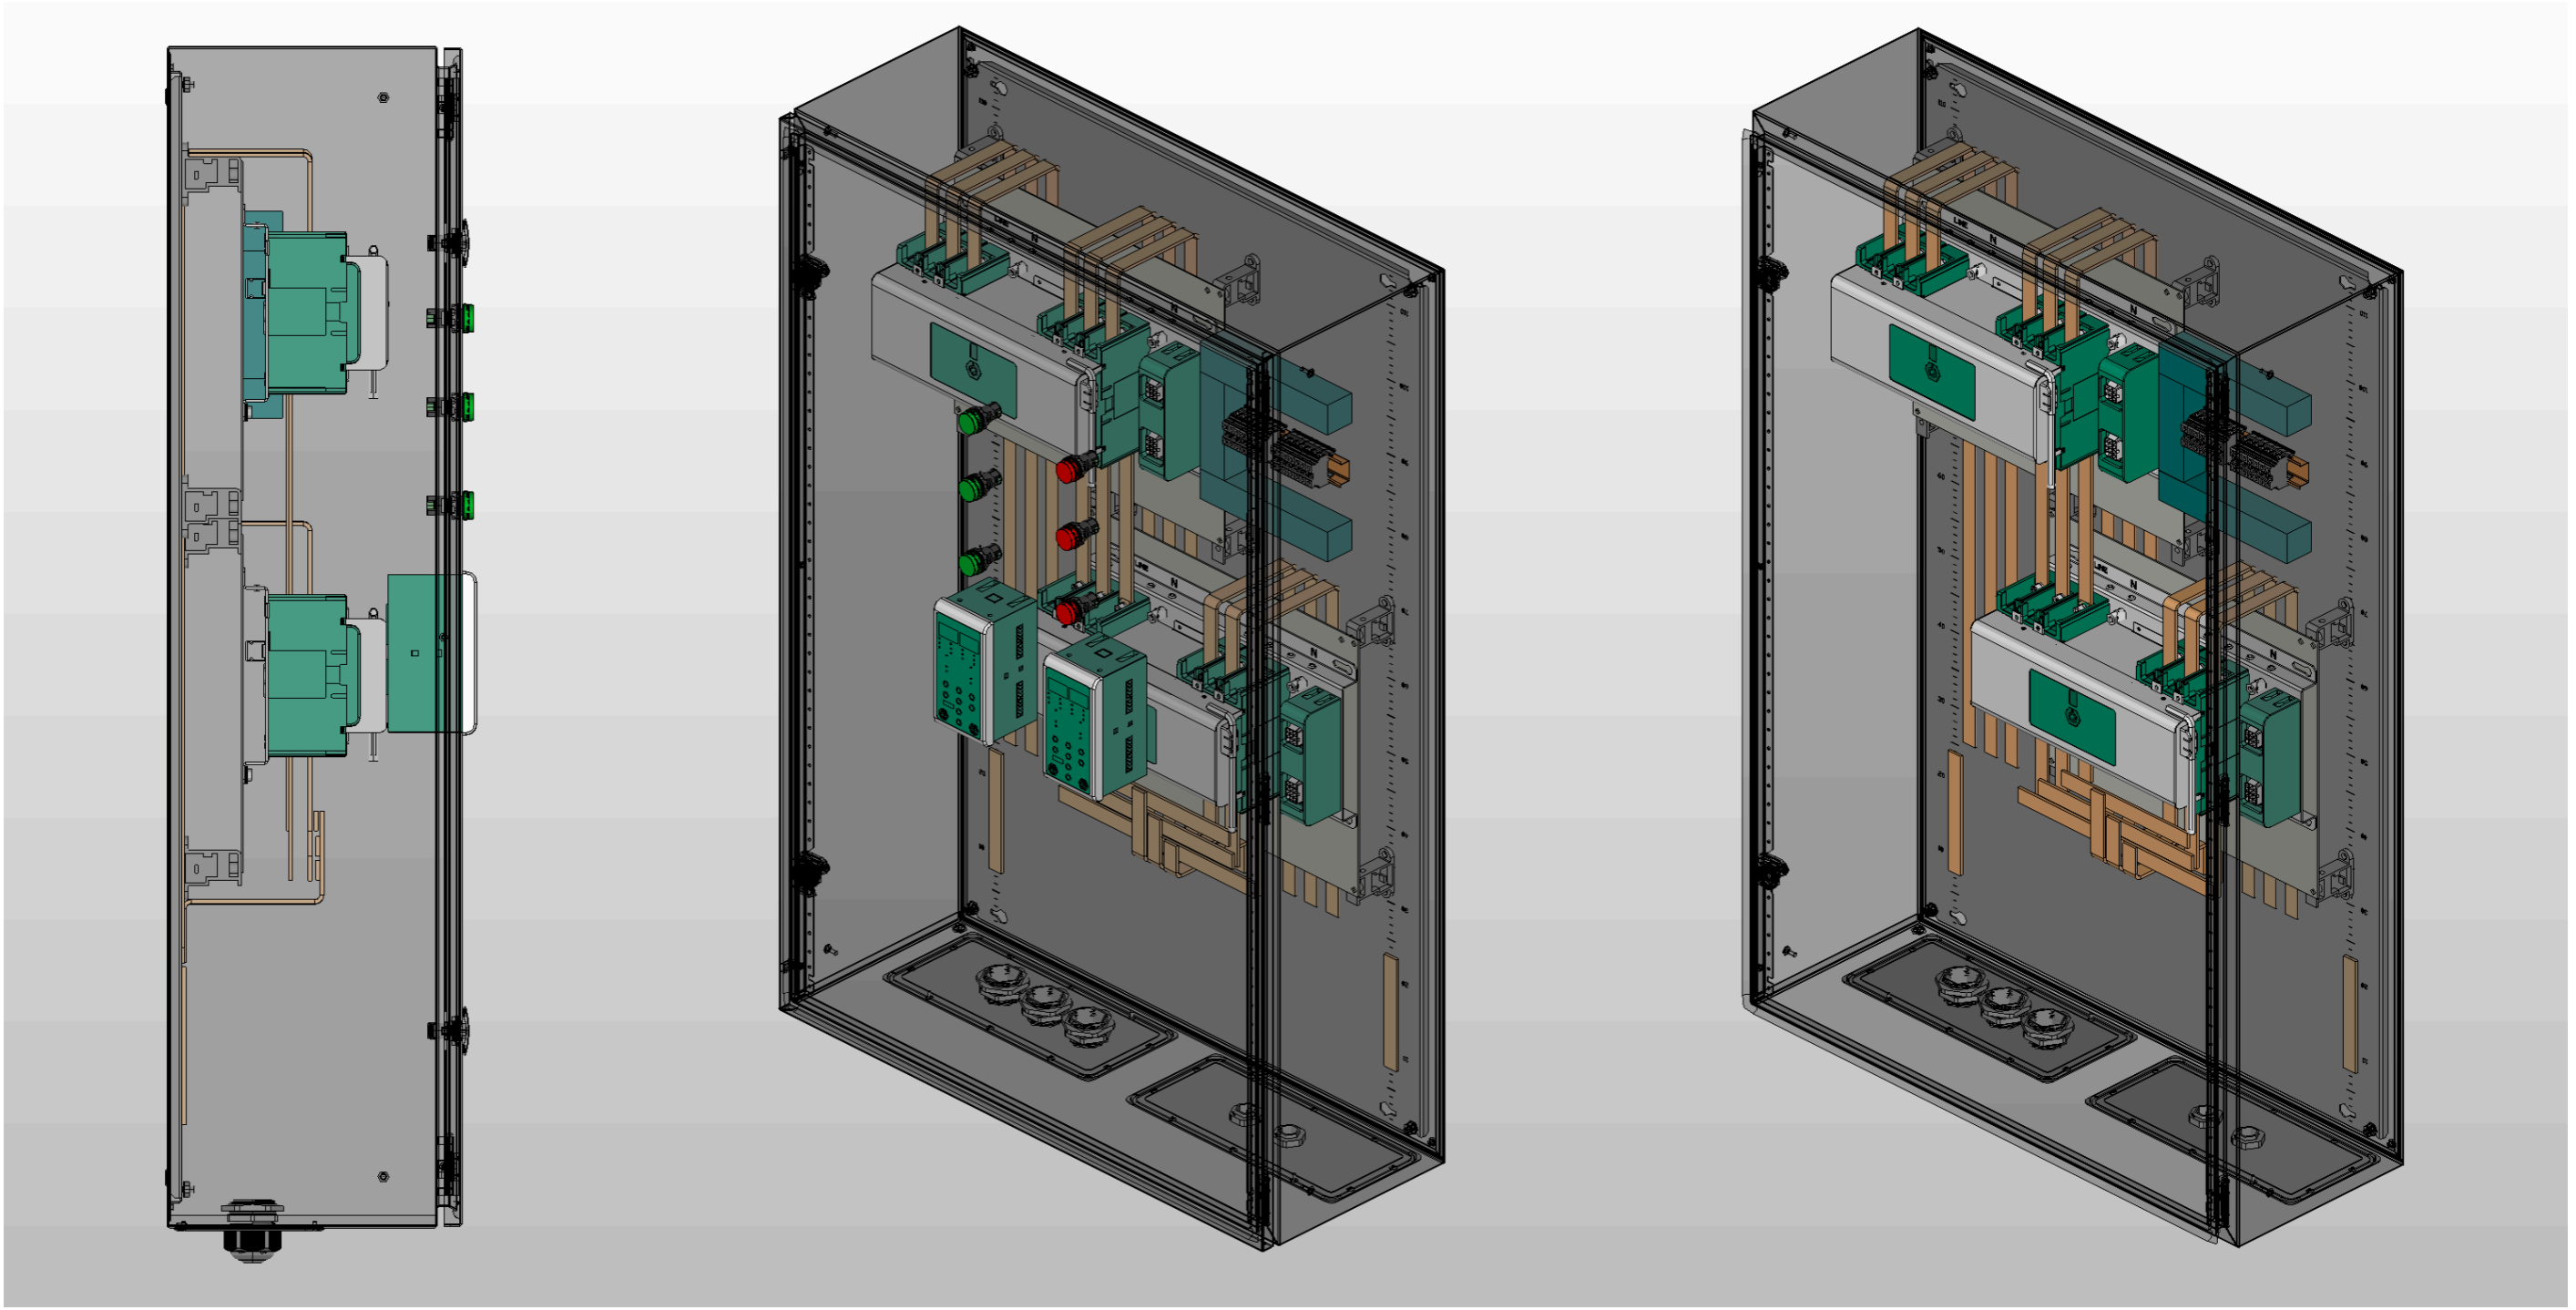

Инв. № подл.	Подп. и дата

Ред.	Листов	№ докум	Подп	Дата

Листов