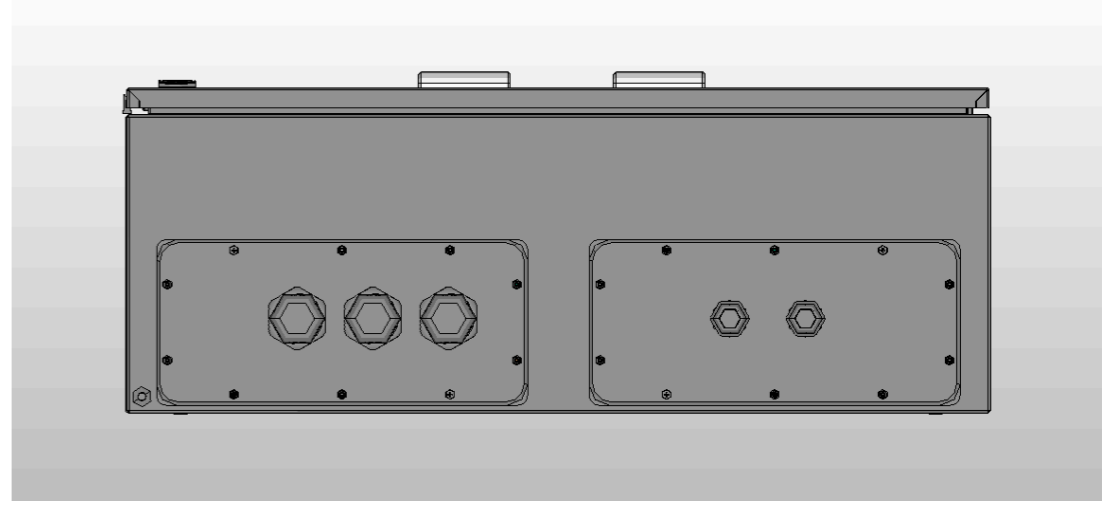

1. Степень защиты шкафа IP31.
2. Панель управления АВР выносится на дверь. При IP54 панель не выносится.
3. Цвет RAL7035.
4. Глубина корпуса составляет 400 мм.

Инв. № подл.	Подп. и дата

Ред.	Листов	№ докум	Подп	Дата